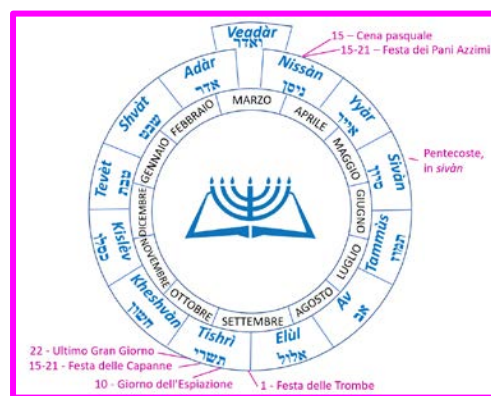

Settembre

2023

Elùl (אלול) - Tishrì (תשרי)

1 - Nissàn (ניסן) 22 marzo – 19 aprile 2023	7 - Tishrì (תשרי) 15 settembre – 14 ottobre 2023
2 - Yyàr (אייר) 20 aprile -18 maggio 2023	8 - Kheshvàn (חשוון) 15 ottobre – 12 novembre 2023
3 - Sivàn (סיון) 19 maggio – 17 giugno 2023	9 - Kislèv (כסליו) 13 novembre -12 dicembre 2023
4 - Tammùs (תמוז) 18 giugno – 17 luglio 2023	10 - Tevèt (טבת) 13 dic. 2023 – 10 gennaio 2024
5 - Av (אב) 18 luglio – 15 agosto 2023	11 - Shvat (שבט) 11 gennaio – 9 febbraio 2024
6 - Elùl (אלול) 16 agosto – 14 settembre 2023	12 - Adàr (אדר) 10 febbraio – 9 marzo 2024

Domenica	Lunedì	Martedì	Mercoledì	Giovedì	Venerdì	Sabato
					¹ Elùl (אלול) 17	² Elùl (אלול) 18
³ Elùl (אלול) 19	⁴ Elùl (אלול) 20	⁵ Elùl (אלול) 21	⁶ Elùl (אלול) 22	⁷ Elùl (אלול) 23	⁸ Elùl (אלול) 24	⁹ Elùl (אלול) 25
¹⁰ Elùl (אלול) 26	¹¹ Elùl (אלול) 27	¹² Elùl (אלול) 28	¹³ Elùl (אלול) 29	¹⁴ Elùl (אלול) 30	¹⁵ Tishrì (תשרי) 1 *	¹⁶ Tishrì (תשרי) 2
¹⁷ Tishrì (תשרי) 3	¹⁸ Tishrì (תשרי) 4	¹⁹ Tishrì (תשרי) 5	²⁰ Tishrì (תשרי) 6	²¹ Tishrì (תשרי) 7	²² Tishrì (תשרי) 8	²³ Tishrì (תשרי) 9
²⁴ Tishrì (תשרי) 10 **	²⁵ Tishrì (תשרי) 11	²⁶ Tishrì (תשרי) 12	²⁷ Tishrì (תשרי) 13	²⁸ Tishrì (תשרי) 14	²⁹ Tishrì (תשרי) 15	³⁰ Tishrì (תשרי) 16
** Giorno dell'Espiazione					* Novilunio alle ore 3.40 di Gerusalemme	* Festa delle Trombe