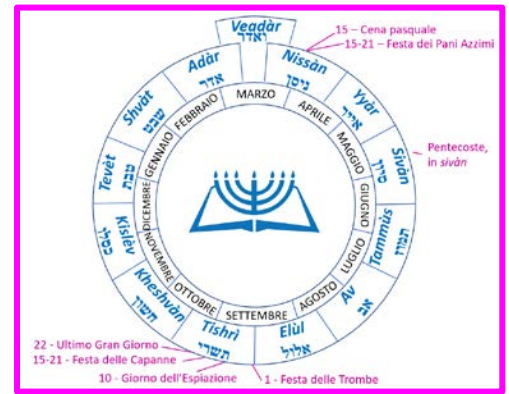

Novembre

2023

Kheshvàn (חשוון) - *Kislèv* (כסלו)

1 - <i>Nissàn</i> (ניסן) 22 marzo – 19 aprile 2023	7 - <i>Tishrì</i> (תשרי) 15 settembre – 14 ottobre 2023
2 - <i>Yyàr</i> (אייר) 20 aprile -18 maggio 2023	8 - <i>Kheshvàn</i> (חשוון) 15 ottobre – 12 novembre 2023
3 - <i>Sivàn</i> (סיון) 19 maggio – 17 giugno 2023	9 - <i>Kislèv</i> (כסלו) 13 novembre -12 dicembre 2023
4 - <i>Tammùs</i> (תמוז) 18 giugno – 17 luglio 2023	10 - <i>Tevèt</i> (טבת) 13 dic. 2023 – 10 gennaio 2024
5 - <i>Av</i> (אב) 18 luglio – 15 agosto 2023	11 - <i>Shvat</i> (שבט) 11 gennaio – 9 febbraio 2024
6 - <i>Elùl</i> (אלול) 16 agosto – 14 settembre 2023	12 - <i>Adàr</i> (אדר) 10 febbraio – 9 marzo 2024

Domenica	Lunedì	Martedì	Mercoledì	Giovedì	Venerdì	Sabato
			1 <i>Kheshvàn</i> (חשוון) 18	2 <i>Kheshvàn</i> (חשוון) 19	3 <i>Kheshvàn</i> (חשוון) 20	4 <i>Kheshvàn</i> (חשוון) 21
5 <i>Kheshvàn</i> (חשוון) 22	6 <i>Kheshvàn</i> (חשוון) 23	7 <i>Kheshvàn</i> (חשוון) 24	8 <i>Kheshvàn</i> (חשוון) 25	9 <i>Kheshvàn</i> (חשוון) 26	10 <i>Kheshvàn</i> (חשוון) 27	11 <i>Kheshvàn</i> (חשוון) 28
12 <i>Kheshvàn</i> (חשוון) 29	13 <i>Kislèv</i> (כסלו) 1 *	14 <i>Kislèv</i> (כסלו) 2	15 <i>Kislèv</i> (כסלו) 3	16 <i>Kislèv</i> (כסלו) 4	17 <i>Kislèv</i> (כסלו) 5	18 <i>Kislèv</i> (כסלו) 6
19 <i>Kislèv</i> (כסלו) 7	20 <i>Kislèv</i> (כסלו) 8	21 <i>Kislèv</i> (כסלו) 9	22 <i>Kislèv</i> (כסלו) 10	23 <i>Kislèv</i> (כסלו) 11	24 <i>Kislèv</i> (כסלו) 12	25 <i>Kislèv</i> (כסלו) 13
26 <i>Kislèv</i> (כסלו) 14	27 <i>Kislèv</i> (כסלו) 15	28 <i>Kislèv</i> (כסלו) 16	29 <i>Kislèv</i> (כסלו) 17	30 <i>Kislèv</i> (כסלו) 18		
	* Novilunio alle ore 11.27 di Gerusalemme