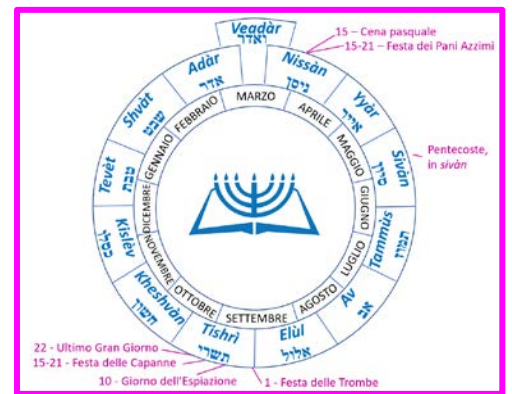

# 2023

ניסן (*nissàn*)

1 - <i>Nissàn</i> (ניסן) 22 marzo – 19 aprile 2023	7 - <i>Tishrì</i> (תשרי) 15 settembre – 14 ottobre 2023
2 - <i>Yyàr</i> (אייר) 20 aprile -18 maggio 2023	8 - <i>Kheshvàn</i> (חשוון) 15 ottobre – 12 novembre 2023
3 - <i>Sivàn</i> (סיון) 19 maggio – 17 giugno 2023	9 - <i>Kislèv</i> (כסלו) 13 novembre -12 dicembre 2023
4 - <i>Tammùs</i> (תמוז) 18 giugno – 17 luglio 2023	10 - <i>Tevèt</i> (טבת) 13 dic. 2023 – 10 gennaio 2024
5 - <i>Av</i> (אב) 18 luglio – 15 agosto 2023	11 - <i>Shvat</i> (שבט) 11 gennaio – 9 febbraio 2024
6 - <i>Elùl</i> (אלול) 16 agosto – 14 settembre 2023	12 - <i>Adàr</i> (אדר) 10 febbraio – 9 marzo 2024

Domenica	Lunedì	Martedì	Mercoledì	Giovedì	Venerdì	Sabato
			1	2	3	4
5	6	7	8	9	10	11
12	13	14	15	16	17	18
19	20	21 Novilunio alle ore 19.23 di Gerusalemme	22 <i>Nissàn</i> (ניסן) 1	23 <i>Nissàn</i> (ניסן) 2	24 <i>Nissàn</i> (ניסן) 3	25 <i>Nissàn</i> (ניסן) 4
26 <i>Nissàn</i> (ניסן) 5	27 <i>Nissàn</i> (ניסן) 6	28 <i>Nissàn</i> (ניסן) 7	29 <i>Nissàn</i> (ניסן) 8	30 <i>Nissàn</i> (ניסן) 9	31 <i>Nissàn</i> (ניסן) 10	

# Aprile

2023

אייר (Yàr) - ניסן (nissàn)

1 - Nissàn (ניסן) 22 marzo – 19 aprile 2023	7 - Tishrì (תשרי) 15 settembre – 14 ottobre 2023
2 - Yàr (אייר) 20 aprile -18 maggio 2023	8 - Kheshvàn (חשוון) 15 ottobre – 12 novembre 2023
3 - Sivàn (סיון) 19 maggio – 17 giugno 2023	9 - Kislèv (כסלו) 13 novembre -12 dicembre 2023
4 - Tammùs (תמוז) 18 giugno – 17 luglio 2023	10 - Tèvèt (טבת) 13 dic. 2023 – 10 gennaio 2024
5 - Av (אב) 18 luglio – 15 agosto 2023	11 - Shvat (שבט) 11 gennaio – 9 febbraio 2024
6 - Elùl (אלול) 16 agosto – 14 settembre 2023	12 - Adàr (אדר) 10 febbraio – 9 marzo 2024