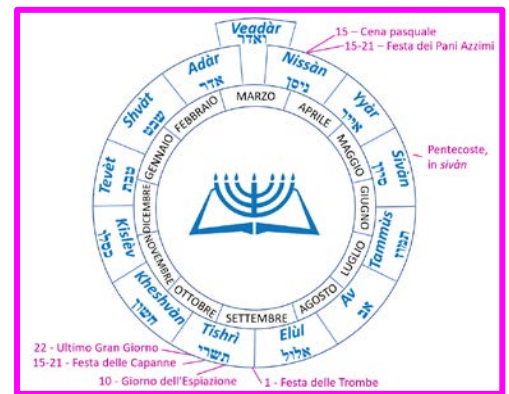

Marzo

2023

ניסן (*nissàn*)

1 - <i>Nissàn</i> (ניסן) 22 marzo – 19 aprile 2023	7 - <i>Tishrì</i> (תשרי) 15 settembre – 14 ottobre 2023
2 - <i>Yyàr</i> (אייר) 20 aprile -18 maggio 2023	8 - <i>Kheshvàn</i> (חשוון) 15 ottobre – 12 novembre 2023
3 - <i>Sivàn</i> (סיון) 19 maggio – 17 giugno 2023	9 - <i>Kislèv</i> (כסלו) 13 novembre -12 dicembre 2023
4 - <i>Tammùs</i> (תמוז) 18 giugno – 17 luglio 2023	10 - <i>Tevèt</i> (טבת) 13 dic. 2023 – 10 gennaio 2024
5 - <i>Av</i> (אב) 18 luglio – 15 agosto 2023	11 - <i>Shvat</i> (שבט) 11 gennaio – 9 febbraio 2024
6 - <i>Elùl</i> (אלול) 16 agosto – 14 settembre 2023	12 - <i>Adàr</i> (אדר) 10 febbraio – 9 marzo 2024

Domenica	Lunedì	Martedì	Mercoledì	Giovedì	Venerdì	Sabato
			1	2	3	4
5	6	7	8	9	10	11
12	13	14	15	16	17	18
19	20	21 Novilunio alle ore 19.23 di Gerusalemme	22 <i>Nissàn</i> (ניסן) 1	23 <i>Nissàn</i> (ניסן) 2	24 <i>Nissàn</i> (ניסן) 3	25 <i>Nissàn</i> (ניסן) 4
26 <i>Nissàn</i> (ניסן) 5	27 <i>Nissàn</i> (ניסן) 6	28 <i>Nissàn</i> (ניסן) 7	29 <i>Nissàn</i> (ניסן) 8	30 <i>Nissàn</i> (ניסן) 9	31 <i>Nissàn</i> (ניסן) 10