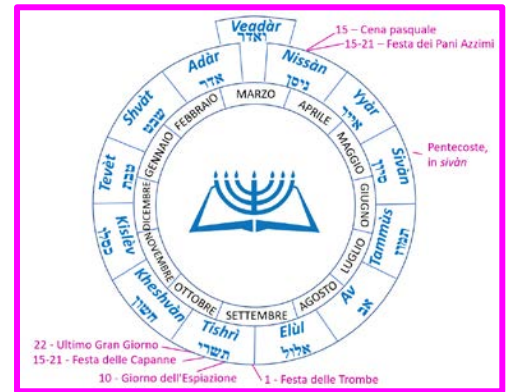

Giugno

2023

Sivàn (סיון) - Tammùs (תמוז)

1 - Nissàn (ניסן) 22 marzo – 19 aprile 2023	7 - Tishrì (תשרי) 15 settembre – 14 ottobre 2023
2 - Yyàr (אייר) 20 aprile -18 maggio 2023	8 - Kheshvàn (חשוון) 15 ottobre – 12 novembre 2023
3 - Sivàn (סיון) 19 maggio – 17 giugno 2023	9 - Kislèv (כסלו) 13 novembre -12 dicembre 2023
4 - Tammùs (תמוז) 18 giugno – 17 luglio 2023	10 - Tevèt (טבת) 13 dic. 2023 – 10 gennaio 2024
5 - Av (אב) 18 luglio – 15 agosto 2023	11 - Shvat (שבט) 11 gennaio – 9 febbraio 2024
6 - Elùl (אלול) 16 agosto – 14 settembre 2023	12 - Adàr (אדר) 10 febbraio – 9 marzo 2024

Domenica	Lunedì	Martedì	Mercoledì	Giovedì	Venerdì	Sabato
				1 Sivàn (סיון) 14	2 Sivàn (סיון) 15	3 Sivàn (סיון) 16
4 Sivàn (סיון) 17	5 Sivàn (סיון) 18	6 Sivàn (סיון) 19	7 Sivàn (סיון) 20	8 Sivàn (סיון) 21	9 Sivàn (סיון) 22	10 Sivàn (סיון) 23
11 Sivàn (סיון) 24	12 Sivàn (סיון) 25	13 Sivàn (סיון) 26	14 Sivàn (סיון) 27	15 Sivàn (סיון) 28	16 Sivàn (סיון) 29	17 Sivàn (סיון) 30
18 Tammùs (תמוז) 1 *	19 Tammùs (תמוז) 2	20 Tammùs (תמוז) 3	21 Tammùs (תמוז) 4	22 Tammùs (תמוז) 5	23 Tammùs (תמוז) 6	24 Tammùs (תמוז) 7
25 Tammùs (תמוז) 8	26 Tammùs (תמוז) 9	27 Tammùs (תמוז) 10	28 Tammùs (תמוז) 11	29 Tammùs (תמוז) 12	30 Tammùs (תמוז) 13	
* Novilunio alle ore 6.37 di Gerusalemme