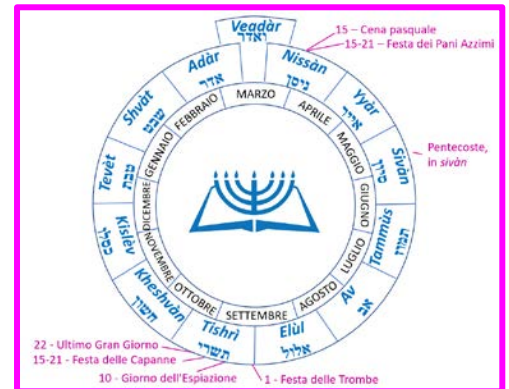

Dicembre

2023

Kislèv (כסלו) - Tevèt (טבת)

1 - Nissàn (ניסן) 22 marzo – 19 aprile 2023	7 - Tishrì (תשרי) 15 settembre – 14 ottobre 2023
2 - Yyàr (אייר) 20 aprile -18 maggio 2023	8 - Kheshvàn (חשוון) 15 ottobre – 12 novembre 2023
3 - Sivàn (סיון) 19 maggio – 17 giugno 2023	9 - Kislèv (כסלו) 13 novembre -12 dicembre 2023
4 - Tammùs (תמוז) 18 giugno – 17 luglio 2023	10 - Tevèt (טבת) 13 dic. 2023 – 10 gennaio 2024
5 - Av (אב) 18 luglio – 15 agosto 2023	11 - Shvat (שבט) 11 gennaio – 9 febbraio 2024
6 - Elùl (אלול) 16 agosto – 14 settembre 2023	12 - Adàr (אדר) 10 febbraio – 9 marzo 2024

Domenica	Lunedì	Martedì	Mercoledì	Giovedì	Venerdì	Sabato
					¹ Kislèv (כסלו) 19	² Kislèv (כסלו) 20
³ Kislèv (כסלו) 21	⁴ Kislèv (כסלו) 22	⁵ Kislèv (כסלו) 23	⁶ Kislèv (כסלו) 24	⁷ Kislèv (כסלו) 25	⁸ Kislèv (כסלו) 26	⁹ Kislèv (כסלו) 27
¹⁰ Kislèv (כסלו) 28	¹¹ Kislèv (כסלו) 29	¹² Kislèv (כסלו) 30	¹³ Tevèt (טבת) 1 *	¹⁴ Tevèt (טבת) 2	¹⁵ Tevèt (טבת) 3	¹⁶ Tevèt (טבת) 4
¹⁷ Tevèt (טבת) 5	¹⁸ Tevèt (טבת) 6	¹⁹ Tevèt (טבת) 7	²⁰ Tevèt (טבת) 8	²¹ Tevèt (טבת) 9	²² Tevèt (טבת) 10	²³ Tevèt (טבת) 11
²⁴ Tevèt (טבת) 12	²⁵ Tevèt (טבת) 13	²⁶ Tevèt (טבת) 14	²⁷ Tevèt (טבת) 15	²⁸ Tevèt (טבת) 16	²⁹ Tevèt (טבת) 17	³⁰ Tevèt (טבת) 18
³¹ Tevèt (טבת) 19			* Novilunio alle ore 1.32 di Gerusalemme