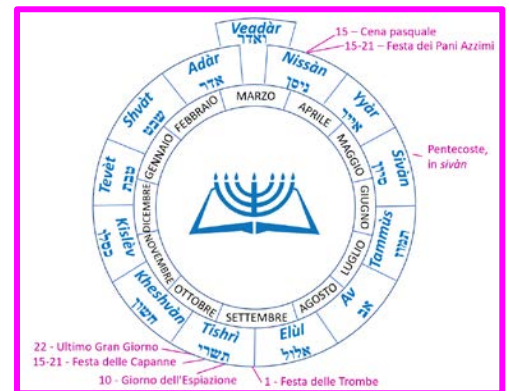

Gennaio

2024

Tevèt (טבת) - Shvat (שבט)

1 - Nissàn (ניסן) 22 marzo – 19 aprile 2023	7 - Tishrì (תשרי) 15 settembre – 14 ottobre 2023
2 - Yyàr (אייר) 20 aprile -18 maggio 2023	8 - Kheshvàn (חשוון) 15 ottobre – 12 novembre 2023
3 - Sivàn (סיון) 19 maggio – 17 giugno 2023	9 - Kislèv (כסלו) 13 novembre -12 dicembre 2023
4 - Tammùs (תמוז) 18 giugno – 17 luglio 2023	10 - Tevèt (טבת) 13 dic. 2023 – 10 gennaio 2024
5 - Av (אב) 18 luglio – 15 agosto 2023	11 - Shvat (שבט) 11 gennaio – 9 febbraio 2024
6 - Elùl (אלול) 16 agosto – 14 settembre 2023	12 - Adàr (אדר) 10 febbraio – 9 marzo 2024

Domenica	Lunedì	Martedì	Mercoledì	Giovedì	Venerdì	Sabato
	¹ Tevèt (טבת) 20	² Tevèt (טבת) 21	³ Tevèt (טבת) 22	⁴ Tevèt (טבת) 23	⁵ Tevèt (טבת) 24	⁶ Tevèt (טבת) 25
⁷ Tevèt (טבת) 26	⁸ Tevèt (טבת) 27	⁹ Tevèt (טבת) 28	¹⁰ Tevèt (טבת) 29	¹¹ Shvat (שבט) 1 *	¹² Shvat (שבט) 2	¹³ Shvat (שבט) 3
¹⁴ Shvat (שבט) 4	¹⁵ Shvat (שבט) 5	¹⁶ Shvat (שבט) 6	¹⁷ Shvat (שבט) 7	¹⁸ Shvat (שבט) 8	¹⁹ Shvat (שבט) 9	²⁰ Shvat (שבט) 10
²¹ Shvat (שבט) 11	²² Shvat (שבט) 12	²³ Shvat (שבט) 13	²⁴ Shvat (שבט) 14	²⁵ Shvat (שבט) 15	²⁶ Shvat (שבט) 16	²⁷ Shvat (שבט) 17
²⁸ Shvat (שבט) 18	²⁹ Shvat (שבט) 19	³⁰ Shvat (שבט) 20	³¹ Shvat (שבט) 21			
				* Novilunio alle ore 13.57 di Gerusalemme