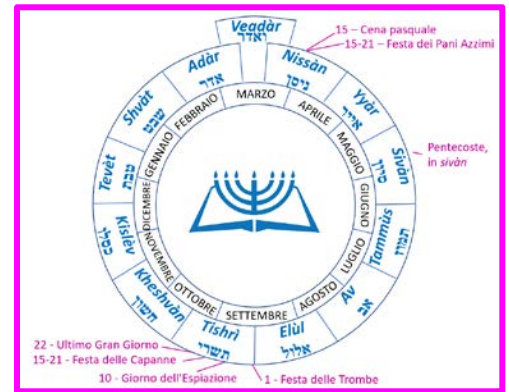

Marzo

2024

Adàr (אדר)

1 - <i>Nissàn</i> (ניסן) 22 marzo – 19 aprile 2023	7 - <i>Tishrì</i> (תשרי) 15 settembre – 14 ottobre 2023
2 - <i>Yyàr</i> (אייר) 20 aprile -18 maggio 2023	8 - <i>Kheshvàn</i> (חשוון) 15 ottobre – 12 novembre 2023
3 - <i>Sivàn</i> (סיון) 19 maggio – 17 giugno 2023	9 - <i>Kislèv</i> (כסלו) 13 novembre -12 dicembre 2023
4 - <i>Tammùs</i> (תמוז) 18 giugno – 17 luglio 2023	10 - <i>Tevèt</i> (טבת) 13 dic. 2023 – 10 gennaio 2024
5 - <i>Av</i> (אב) 18 luglio – 15 agosto 2023	11 - <i>Shvat</i> (שבט) 11 gennaio – 9 febbraio 2024
6 - <i>Elùl</i> (אלול) 16 agosto – 14 settembre 2023	12 - <i>Adàr</i> (אדר) 10 febbraio – 9 marzo 2024

Domenica	Lunedì	Martedì	Mercoledì	Giovedì	Venerdì	Sabato
					1 <i>Adàr</i> (אדר) 21	2 <i>Adàr</i> (אדר) 22
3 <i>Adàr</i> (אדר) 23	4 <i>Adàr</i> (אדר) 24	5 <i>Adàr</i> (אדר) 25	6 <i>Adàr</i> (אדר) 26	7 <i>Adàr</i> (אדר) 27	8 <i>Adàr</i> (אדר) 28	9 <i>Adàr</i> (אדר) 29
10 [<i>Nissàn</i> (ניסן) 1 (nuovo anno)]	11	12	13	14	15	16
17	18	19	20	21	22	23
24	25	26	27	28	29	30
31