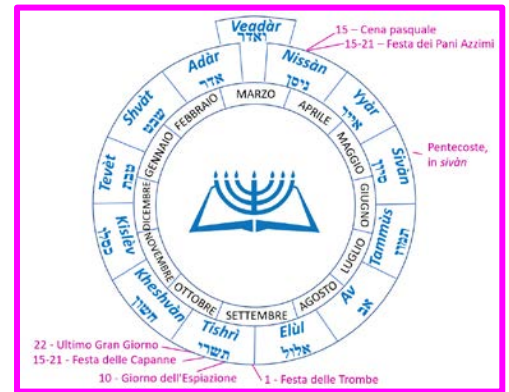

Agosto

2023

Av (אב) - Elùl (אלול)

1 - Nissàn (ניסן) 22 marzo – 19 aprile 2023	7 - Tishrì (תשרי) 15 settembre – 14 ottobre 2023
2 - Yyàr (אייר) 20 aprile -18 maggio 2023	8 - Kheshvàn (חשוון) 15 ottobre – 12 novembre 2023
3 - Sivàn (סיון) 19 maggio – 17 giugno 2023	9 - Kislèv (כסליו) 13 novembre -12 dicembre 2023
4 - Tammùs (תמוז) 18 giugno – 17 luglio 2023	10 - Tevèt (טבת) 13 dic. 2023 – 10 gennaio 2024
5 - Av (אב) 18 luglio – 15 agosto 2023	11 - Shvat (שבט) 11 gennaio – 9 febbraio 2024
6 - Elùl (אלול) 16 agosto – 14 settembre 2023	12 - Adàr (אדר) 10 febbraio – 9 marzo 2024

Domenica	Lunedì	Martedì	Mercoledì	Giovedì	Venerdì	Sabato
		1 Av (אב) 15	2 Av (אב) 16	3 Av (אב) 17	4 Av (אב) 18	5 Av (אב) 19
6 Av (אב) 20	7 Av (אב) 21	8 Av (אב) 22	9 Av (אב) 23	10 Av (אב) 24	11 Av (אב) 25	12 Av (אב) 26
13 Av (אב) 27	14 Av (אב) 28	15 Av (אב) 29	16 Elùl (אלול) 1 *	17 Elùl (אלול) 2	18 Elùl (אלול) 3	19 Elùl (אלול) 4
20 Elùl (אלול) 5	21 Elùl (אלול) 6	22 Elùl (אלול) 7	23 Elùl (אלול) 8	24 Elùl (אלול) 9	25 Elùl (אלול) 10	26 Elùl (אלול) 11
27 Elùl (אלול) 12	28 Elùl (אלול) 13	29 Elùl (אלול) 14	30 Elùl (אלול) 15	31 Elùl (אלול) 16		
			* Novilunio alle ore 11.38 di Gerusalemme