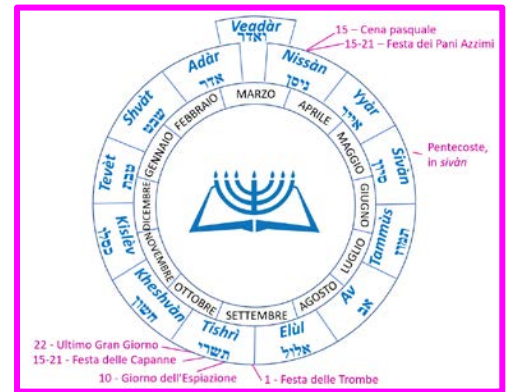

Maggio

2023

Yyàr (אייר) - Sivàn (סיון)

1 - Nissàn (ניסן) 22 marzo – 19 aprile 2023	7 - Tishrì (תשרי) 15 settembre – 14 ottobre 2023
2 - Yyàr (אייר) 20 aprile -18 maggio 2023	8 - Kheshvàn (חשוון) 15 ottobre – 12 novembre 2023
3 - Sivàn (סיון) 19 maggio – 17 giugno 2023	9 - Kislèv (כסליו) 13 novembre -12 dicembre 2023
4 - Tammùs (תמוז) 18 giugno – 17 luglio 2023	10 - Tevèt (טבת) 13 dic. 2023 – 10 gennaio 2024
5 - Av (אב) 18 luglio – 15 agosto 2023	11 - Shvat (שבט) 11 gennaio – 9 febbraio 2024
6 - Elùl (אלול) 16 agosto – 14 settembre 2023	12 - Adàr (אדר) 10 febbraio – 9 marzo 2024

Domenica	Lunedì	Martedì	Mercoledì	Giovedì	Venerdì	Sabato
	¹ Yyàr (אייר) 12	² Yyàr (אייר) 13	³ Yyàr (אייר) 14	⁴ Yyàr (אייר) 15	⁵ Yyàr (אייר) 16	⁶ Yyàr (אייר) 17
⁷ Yyàr (אייר) 18	⁸ Yyàr (אייר) 19	⁹ Yyàr (אייר) 20	¹⁰ Yyàr (אייר) 21	¹¹ Yyàr (אייר) 22	¹² Yyàr (אייר) 23	¹³ Yyàr (אייר) 24
¹⁴ Yyàr (אייר) 25	¹⁵ Yyàr (אייר) 26	¹⁶ Yyàr (אייר) 27	¹⁷ Yyàr (אייר) 28	¹⁸ Yyàr (אייר) 29	¹⁹ Sivàn (סיון) 1 **	²⁰ Sivàn (סיון) 2
²¹ Sivàn (סיון) 3	²² Sivàn (סיון) 4	²³ Sivàn (סיון) 5	²⁴ Sivàn (סיון) 6	²⁵ Sivàn (סיון) 7	²⁶ Sivàn (סיון) 8	²⁷ Sivàn (סיון) 9
²⁸ Sivàn (סיון) 10 *	²⁹ Sivàn (סיון) 11	³⁰ Sivàn (סיון) 12	³¹ Sivàn (סיון) 13			
* Pentecoste					** Novilunio alle ore 17.53 di Gerusalemme