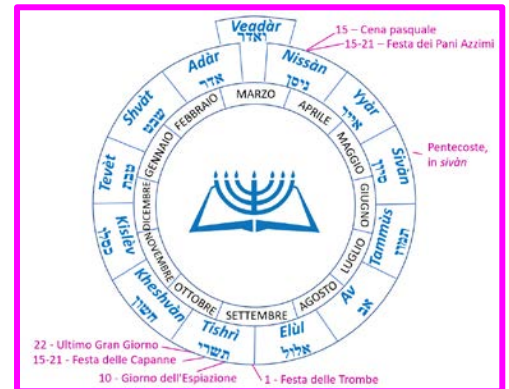

Luglio

2023

Tammùs (תמוז) - Av (אב)

1 - Nissàn (ניסן) 22 marzo – 19 aprile 2023	7 - Tishrì (תשרי) 15 settembre – 14 ottobre 2023
2 - Yyàr (אייר) 20 aprile -18 maggio 2023	8 - Kheshvàn (חשוון) 15 ottobre – 12 novembre 2023
3 - Sivàn (סיון) 19 maggio – 17 giugno 2023	9 - Kislèv (כסלו) 13 novembre -12 dicembre 2023
4 - Tammùs (תמוז) 18 giugno – 17 luglio 2023	10 - Tèvèt (טבת) 13 dic. 2023 – 10 gennaio 2024
5 - Av (אב) 18 luglio – 15 agosto 2023	11 - Shvat (שבט) 11 gennaio – 9 febbraio 2024
6 - Elùl (אלול) 16 agosto – 14 settembre 2023	12 - Adàr (אדר) 10 febbraio – 9 marzo 2024

Domenica	Lunedì	Martedì	Mercoledì	Giovedì	Venerdì	Sabato
						¹ Tammùs (תמוז) 14
² Tammùs (תמוז) 15	³ Tammùs (תמוז) 16	⁴ Tammùs (תמוז) 17	⁵ Tammùs (תמוז) 18	⁶ Tammùs (תמוז) 19	⁷ Tammùs (תמוז) 20	⁸ Tammùs (תמוז) 21
⁹ Tammùs (תמוז) 22	¹⁰ Tammùs (תמוז) 23	¹¹ Tammùs (תמוז) 24	¹² Tammùs (תמוז) 25	¹³ Tammùs (תמוז) 26	¹⁴ Tammùs (תמוז) 27	¹⁵ Tammùs (תמוז) 28
¹⁶ Tammùs (תמוז) 29	¹⁷ Tammùs (תמוז) 30 *	¹⁸ Av (אב) 1	¹⁹ Av (אב) 2	²⁰ Av (אב) 3	²¹ Av (אב) 4	²² Av (אב) 5
²³ Av (אב) 6	²⁴ Av (אב) 7	²⁵ Av (אב) 8	²⁶ Av (אב) 9	²⁷ Av (אב) 10	²⁸ Av (אב) 11	²⁹ Av (אב) 12
³⁰ Av (אב) 13	³¹ Av (אב) 14	* Novilunio alle ore 20.32 di Gerusalemme