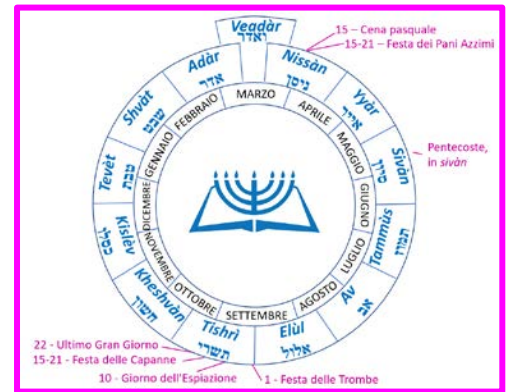

Domenica	Lunedì	Martedì	Mercoledì	Giovedì	Venerdì	Sabato
					<sup>1</sup> Elùl (אלול) 17	<sup>2</sup> Elùl (אלול) 18
<sup>3</sup> Elùl (אלול) 19	<sup>4</sup> Elùl (אלול) 20	<sup>5</sup> Elùl (אלול) 21	<sup>6</sup> Elùl (אלול) 22	<sup>7</sup> Elùl (אלול) 23	<sup>8</sup> Elùl (אלול) 24	<sup>9</sup> Elùl (אלול) 25
<sup>10</sup> Elùl (אלול) 26	<sup>11</sup> Elùl (אלול) 27	<sup>12</sup> Elùl (אלול) 28	<sup>13</sup> Elùl (אלול) 29	<sup>14</sup> Elùl (אלול) 30	<sup>15</sup> Tishrì (תשרי) 1 *	<sup>16</sup> Tishrì (תשרי) 2
<sup>17</sup> Tishrì (תשרי) 3	<sup>18</sup> Tishrì (תשרי) 4	<sup>19</sup> Tishrì (תשרי) 5	<sup>20</sup> Tishrì (תשרי) 6	<sup>21</sup> Tishrì (תשרי) 7	<sup>22</sup> Tishrì (תשרי) 8	<sup>23</sup> Tishrì (תשרי) 9
<sup>24</sup> Tishrì (תשרי) 10 **	<sup>25</sup> Tishrì (תשרי) 11	<sup>26</sup> Tishrì (תשרי) 12	<sup>27</sup> Tishrì (תשרי) 13	<sup>28</sup> Tishrì (תשרי) 14	<sup>29</sup> Tishrì (תשרי) 15	<sup>30</sup> Tishrì (תשרי) 16
** Giorno dell'Espiazione					* Novilunio alle ore 3.40 di Gerusalemme	* Festa delle Trombe

# Ottobre

2023

Tishrì (תשרי) - Kheshvàn (חשוון)

1 - Nissàn (ניסן) 22 marzo – 19 aprile 2023	7 - Tishrì (תשרי) 15 settembre – 14 ottobre 2023
2 - Yyàr (אייר) 20 aprile -18 maggio 2023	8 - Kheshvàn (חשוון) 15 ottobre – 12 novembre 2023
3 - Sivàn (סיון) 19 maggio – 17 giugno 2023	9 - Kislèv (כסלו) 13 novembre -12 dicembre 2023
4 - Tammùs (תמוז) 18 giugno – 17 luglio 2023	10 - Tevèt (טבת) 13 dic. 2023 – 10 gennaio 2024
5 - Av (אב) 18 luglio – 15 agosto 2023	11 - Shvat (שבט) 11 gennaio – 9 febbraio 2024
6 - Elùl (אלול) 16 agosto – 14 settembre 2023	12 - Adàr (אדר) 10 febbraio – 9 marzo 2024