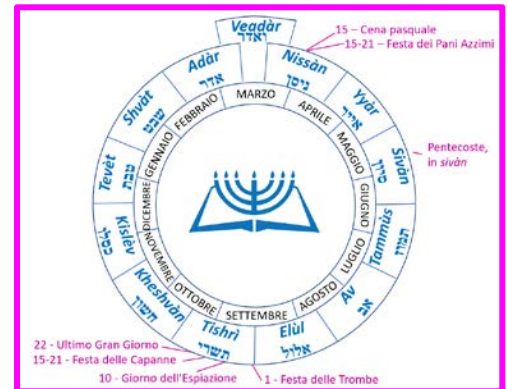

Febbraio

2024

Shvat (שבט) - Adàr (אדר)

1 - Nissàn (ניסן) 22 marzo – 19 aprile 2023	7 - Tishrì (תשרי) 15 settembre – 14 ottobre 2023
2 - Yyàr (אייר) 20 aprile -18 maggio 2023	8 - Kheshvàn (חשוון) 15 ottobre – 12 novembre 2023
3 - Sivàn (סיון) 19 maggio – 17 giugno 2023	9 - Kislèv (כסליו) 13 novembre -12 dicembre 2023
4 - Tammùs (תמוז) 18 giugno – 17 luglio 2023	10 - Tevèt (טבת) 13 dic. 2023 – 10 gennaio 2024
5 - Av (אב) 18 luglio – 15 agosto 2023	11 - Shvat (שבט) 11 gennaio – 9 febbraio 2024
6 - Elùl (אלול) 16 agosto – 14 settembre 2023	12 - Adàr (אדר) 10 febbraio – 9 marzo 2024

Domenica	Lunedì	Martedì	Mercoledì	Giovedì	Venerdì	Sabato
				1 Shvat (שבט) 22	2 Shvat (שבט) 23	3 Shvat (שבט) 24
4 Shvat (שבט) 25	5 Shvat (שבט) 26	6 Shvat (שבט) 27	7 Shvat (שבט) 28	8 Shvat (שבט) 29	9 Shvat (שבט) 30	10 Adàr (אדר) 1 *
11 Adàr (אדר) 2	12 Adàr (אדר) 3	13 Adàr (אדר) 4	14 Adàr (אדר) 5	15 Adàr (אדר) 6	16 Adàr (אדר) 7	17 Adàr (אדר) 8
18 Adàr (אדר) 9	19 Adàr (אדר) 10	20 Adàr (אדר) 11	21 Adàr (אדר) 12	22 Adàr (אדר) 13	23 Adàr (אדר) 14	24 Adàr (אדר) 15
25 Adàr (אדר) 16	26 Adàr (אדר) 17	27 Adàr (אדר) 18	28 Adàr (אדר) 19	29 Adàr (אדר) 20		
						* Novilunio alle ore 00.59 di Gerusalemme