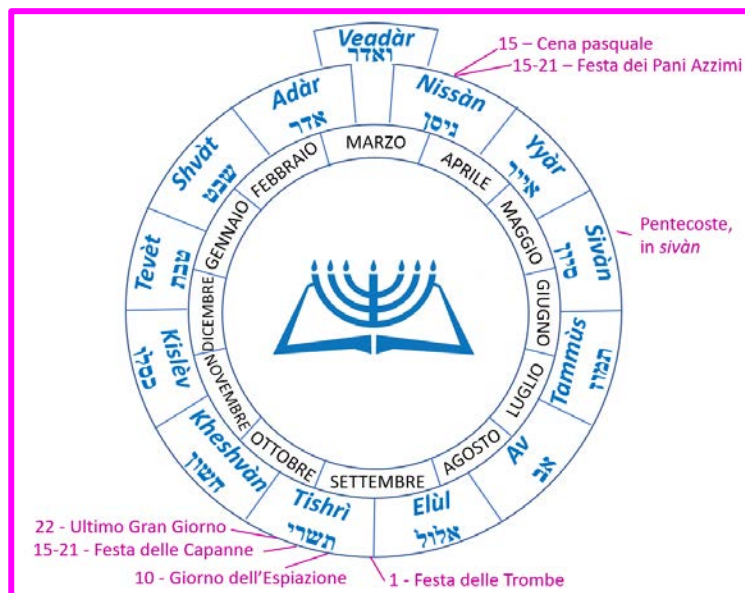

CALENDARIO BIBLICO 2024-2025

1	<i>Nissàn</i> (ניסן) ✨ 10 marzo – 8 aprile 2024	2	<i>Yyàr</i> (אייר) ✨ 9 aprile – 7 maggio 2024
3	<i>Sivàn</i> (סיון) ✨ 8 maggio – 5 giugno 2024	4	<i>Tammùs</i> (תמוז) ✨ 6 giugno – 5 luglio 2024
5	<i>Av</i> (אב) ✨ 6 luglio – 3 agosto 2024	6	<i>Elùl</i> (אלול) ✨ 4 agosto – 2 settembre 2024
7	<i>Tishrì</i> (תשרי) ✨ 3 settembre – 2 ottobre 2024	8	<i>Kheshvàn</i> (חשוון) ✨ 3 ottobre – 31 ottobre 2024
9	<i>Kislèv</i> (כסלו) ✨ 1° novembre – 30 novembre 2024	10	<i>Tevèt</i> (טבת) ✨ 1° dicembre – 30 dicembre 2024
11	<i>Shvat</i> (שבט) ✨ 31 dicembre – 28 gennaio 2024-25	12	<i>Adàr</i> (אדר) I ✨ 29 gennaio – 27 febbraio 2025
13	<i>Adàr</i> (אדר) II ✨ 28 febbraio – 28 marzo 2025	47° anno del 120° Giubileo	

La dicitura בירושלים (*birushalàym*), che significa “a Gerusalemme”, indica l’ora in cui si verifica il novilunio nella città santa. Se ciò avviene prima del tramonto del sole, quello è il primo giorno del mese; se vi verifica dopo il tramonto, il capomese cade nel giorno successivo.

Tutti i sabati e tutte le sante feste bibliche hanno inizio dopo il tramonto del giorno precedente nel calendario gregoriano. Lo *shabbàt* inizia quindi dopo il tramonto del nostro venerdì sera.

I giorni biblici vanno dalla prima oscurità dopo il tramonto fino al tramonto successivo.