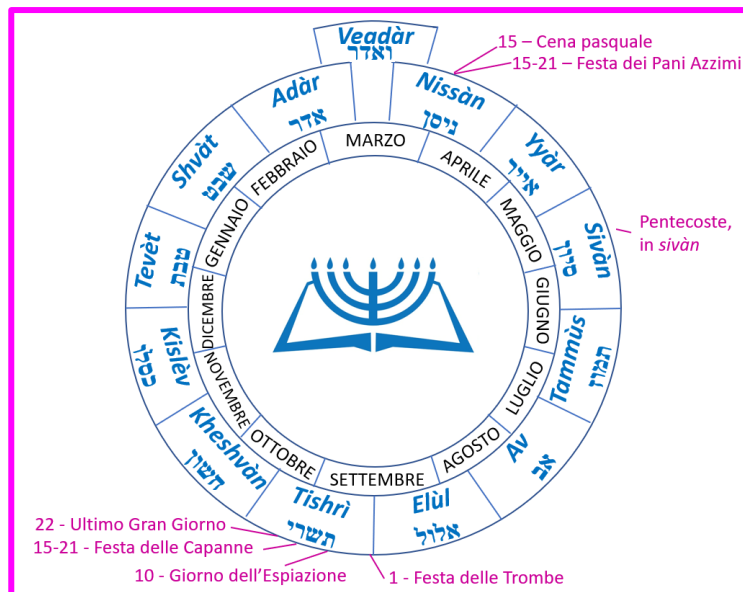

CALENDARIO BIBLICO 2024-2025

1	<i>Nissàn</i> (ניסן) ✨ 10 marzo – 8 aprile 2024	2	<i>Yyàr</i> (אייר) ✨ 9 aprile – 7 maggio 2024
3	<i>Sivàn</i> (סיון) ✨ 8 maggio – 5 giugno 2024	4	<i>Tammùs</i> (תמוז) ✨ 6 giugno – 5 luglio 2024
5	<i>Av</i> (אב) ✨ 6 luglio – 3 agosto 2024	6	<i>Elùl</i> (אלול) ✨ 4 agosto – 2 settembre 2024
7	<i>Tishrì</i> (תשרי) ✨ 3 settembre – 2 ottobre 2024	8	<i>Kheshvàn</i> (חשוון) ✨ 3 ottobre – 31 ottobre 2024
9	<i>Kislèv</i> (כסלו) ✨ 1° novembre – 30 novembre 2024	10	<i>Tevèt</i> (טבת) ✨ 1° dicembre – 30 dicembre 2024
11	<i>Shvat</i> (שבט) ✨ 31 dicembre – 28 gennaio 2024-25	12	<i>Adàr</i> (אדר) I ✨ 29 gennaio – 27 febbraio 2025
13	<i>Adàr</i> (אדר) II ✨ 28 febbraio – 28 marzo 2025	47° anno del 120° Giubileo	

La dicitura בירושלים (*birushalàym*), che significa “a Gerusalemme”, indica l’ora in cui si verifica il novilunio nella città santa. Se ciò avviene prima del tramonto del sole, quello è il primo giorno del mese; se vi verifica dopo il tramonto, il capomese cade nel giorno successivo.

Tutti i sabati e tutte le sante feste bibliche hanno inizio dopo il tramonto del giorno precedente nel calendario gregoriano. Lo *shabbàt* inizia quindi dopo il tramonto del nostro venerdì sera.

I giorni biblici vanno dalla prima oscurità dopo il tramonto fino al tramonto successivo.